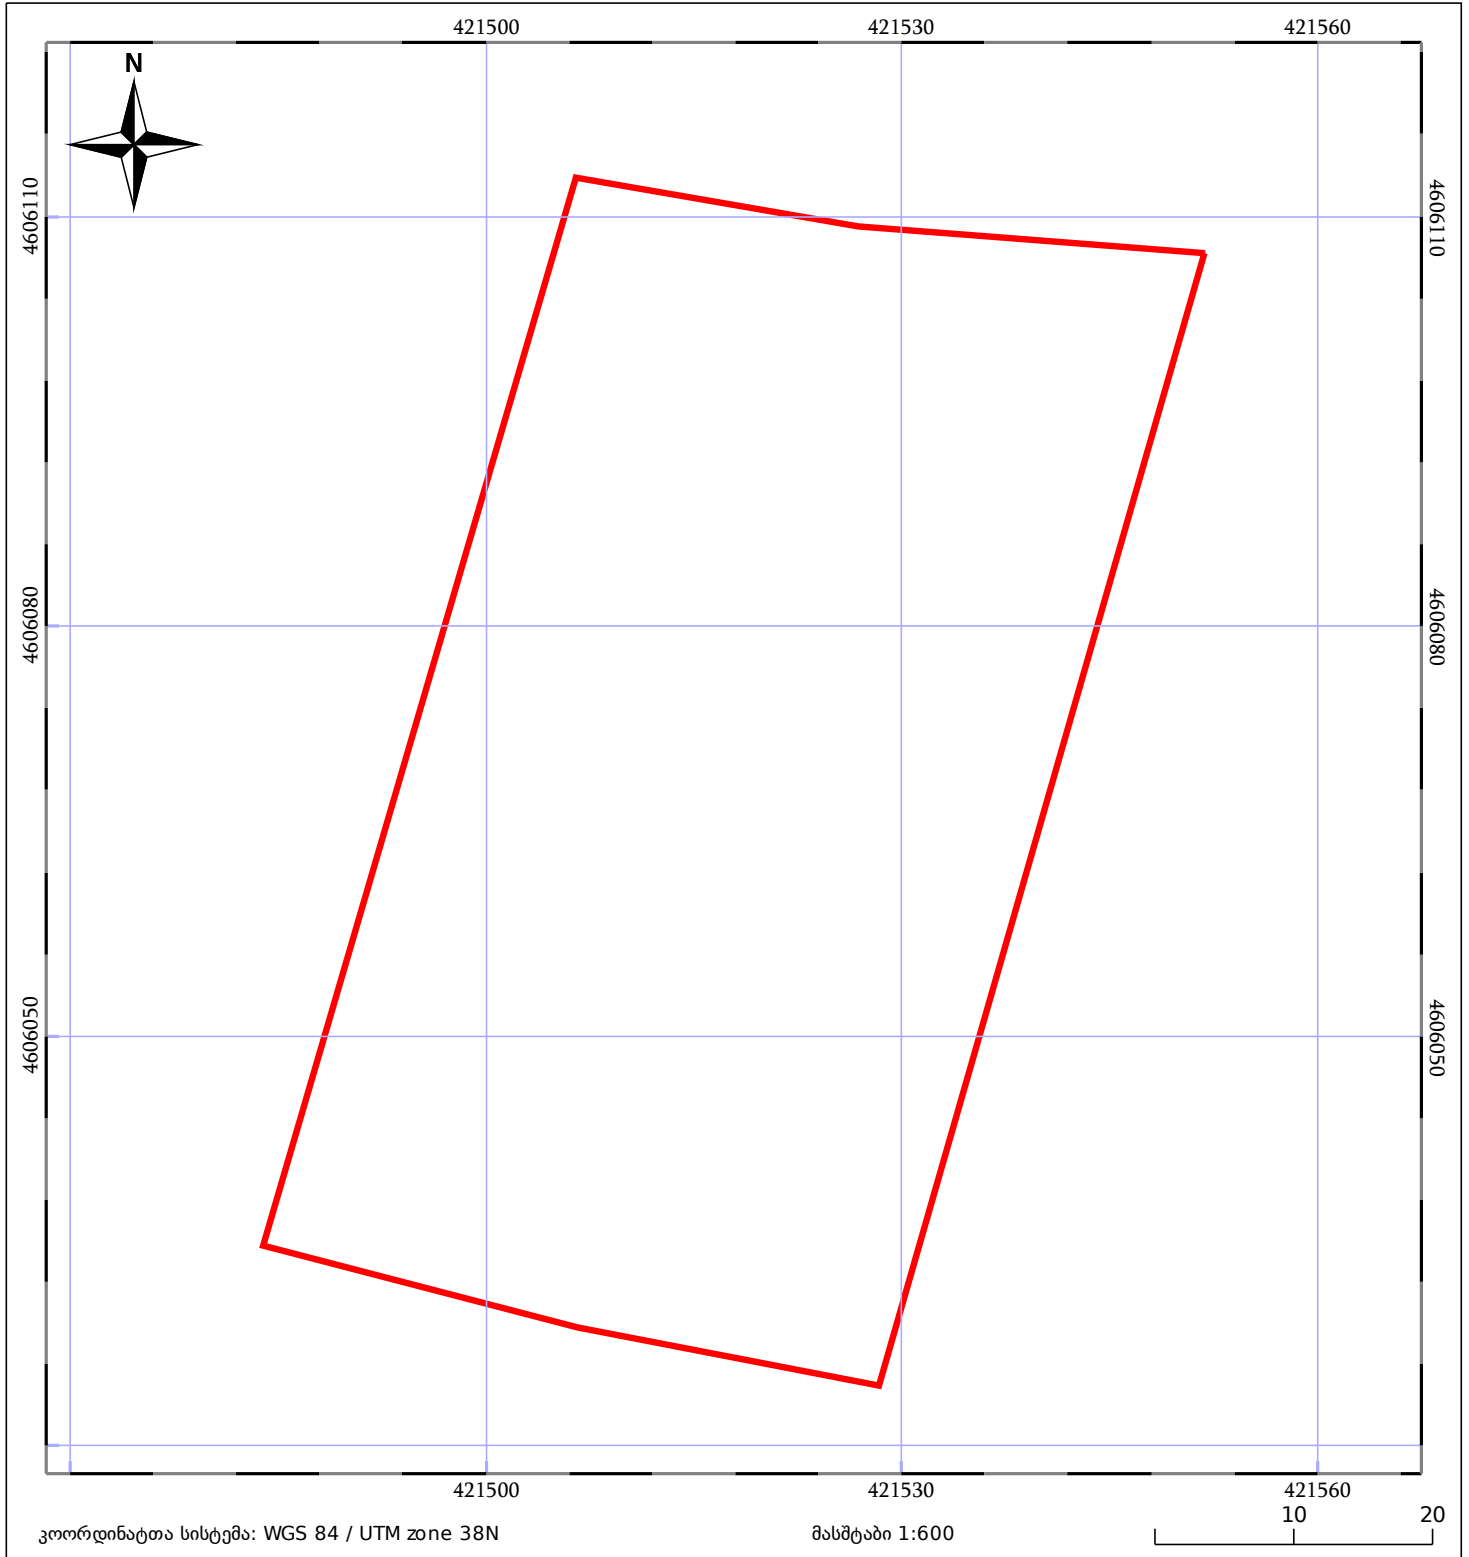

საკადასტრო გეგმა

საჯარო რეესტრის ეროვნული
სააგენტო

საკადასტრო კოდი: **85.21.22.499**

ნაკვეთის დანიშნულება:

სასოფლო-სამეურნეო(სახნავი)

განცხადების ნომერი: **882020239539**

ფართობი:

3790 კვ.მ (WGS 84 / UTM zone 38N)

მომზადების თარიღი: **18/05/2020**

05/25 მშენებარე ნაგებობა	05/25 მენობა/ნაგებობა	ტყის ფონდი
ნაკვეთის საკადასტრო საზღვარი	საზოგადოებრივი ნაგებობა	ვალდებულება